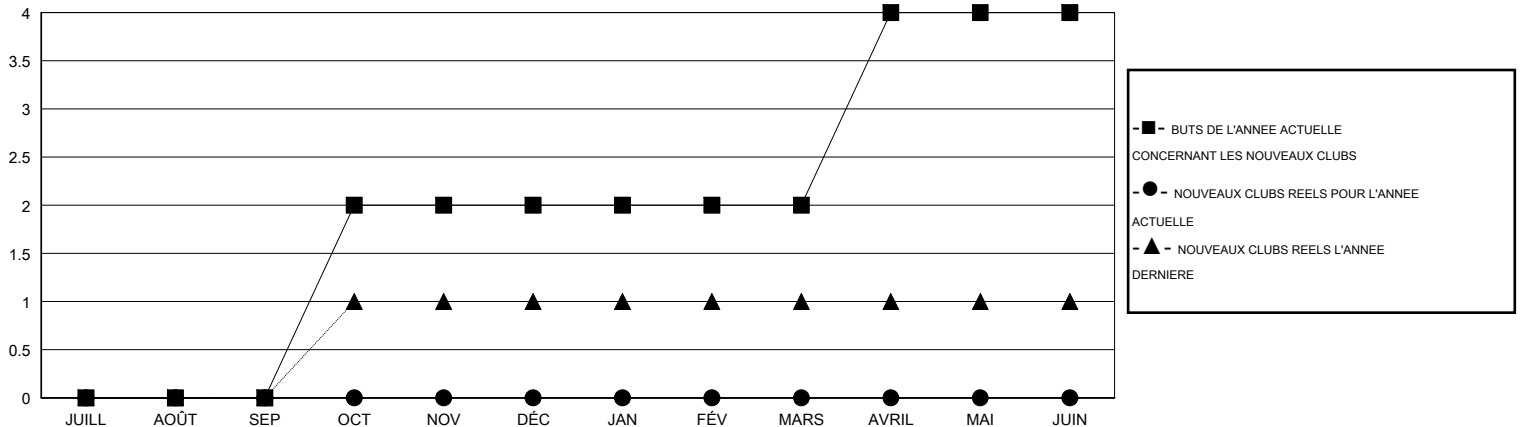

# MONTHLY MEMBERSHIP PROGRESS REPORT

District 112 C

Results as of: 4/30/2015

GMT: Jean-Jacques STOFFEL-MUNCK

LIEU BELGIUM

RC EME 4

Clubs					Membres				
RESULTATS POUR 2014-2015					RESULTATS POUR 2014-2015				
TRIMESTRE	BUT CONCERNANT LES NOUVEAUX CLUBS	NOUVEAUX CLUBS	CLUBS ANNULÉS	GAIN NET/PERTE NETTE	TRIMESTRE	BUT CONCERNANT LES NOUVEAUX MEMBRES	MEMBRES FONDATEURS ET NOUVEAUX AJOUTÉS	MEMBRES RADIÉS	GAIN NET/PERTE NETTE
JUILL/AOÛT/SEP	0	0	1	-1	JUILL/AOÛT/SEP	-2	13	40	-27
OCT/NOV/DÉC	2	0	0	0	OCT/NOV/DÉC	39	18	39	-21
JAN/FÉV/MARS	0	0	0	0	JAN/FÉV/MARS	1	19	25	-6
AVRIL/MAI/JUIN	2	0	0	0	AVRIL/MAI/JUIN	41	13	16	-3

BUTS ET NOUVEAUX CLUBS REELS - CUMULATIF

BUTS ET MEMBRES REELS - CUMULATIF

CLUBS RADIÉS: 1

34 CLUBS OF 61 ONT AJOUTE 1 OU PLUSIEURS NOUVEAUX MEMBRES

DISTRIBUTION PAR SEXE

HOMME 965 (79.42%)  
FEMME 250 (20.58%)