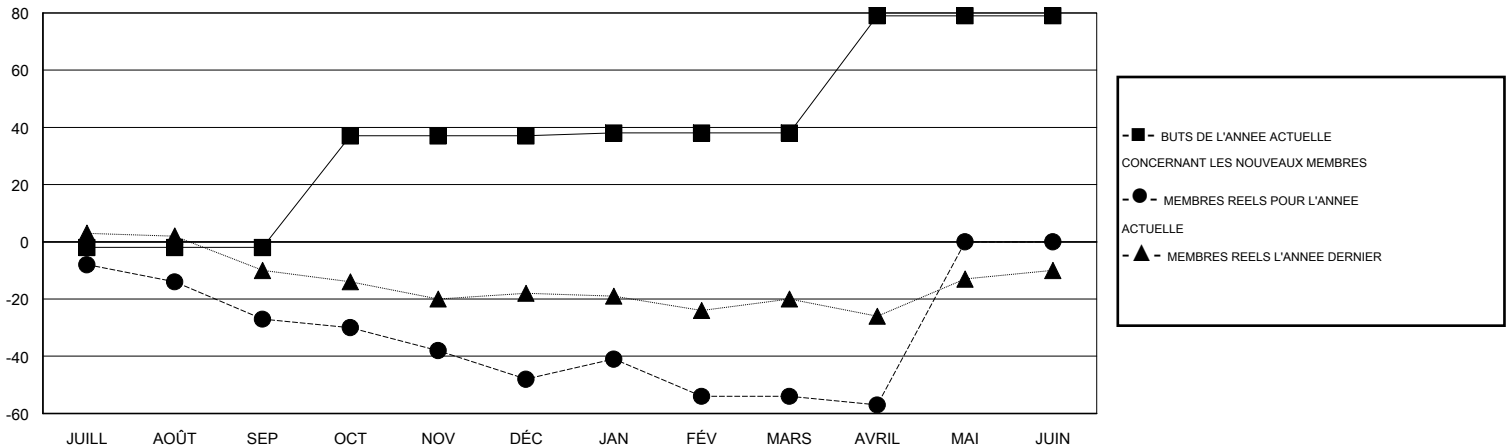

# MONTHLY MEMBERSHIP PROGRESS REPORT

District 112 C

Results as of: 4/30/2015

GMT: Jean-Jacques STOFFEL-MUNCK

LIEU BELGIUM

RC EME 4

Clubs					Membres				
RESULTATS POUR 2014-2015					RESULTATS POUR 2014-2015				
TRIMESTRE	BUT CONCERNANT LES NOUVEAUX CLUBS	NOUVEAUX CLUBS	CLUBS ANNULÉS	GAIN NET/PERTE NETTE	TRIMESTRE	BUT CONCERNANT LES NOUVEAUX MEMBRES	MEMBRES FONDATEURS ET NOUVEAUX AJOUTÉS	MEMBRES RADIÉS	GAIN NET/PERTE NETTE
JUILL/AOÛT/SEP	0	0	1	-1	JUILL/AOÛT/SEP	-2	13	40	-27
OCT/NOV/DÉC	2	0	0	0	OCT/NOV/DÉC	39	18	39	-21
JAN/FÉV/MARS	0	0	0	0	JAN/FÉV/MARS	1	19	25	-6
AVRIL/MAI/JUIN	2	0	0	0	AVRIL/MAI/JUIN	41	13	16	-3

BUTS ET NOUVEAUX CLUBS REELS - CUMULATIF

BUTS ET MEMBRES REELS - CUMULATIF

CLUBS RADIÉS: 1

34 CLUBS OF 61 ONT AJOUTE 1 OU PLUSIEURS NOUVEAUX MEMBRES

DISTRIBUTION PAR SEXE

HOMME 965 (79.42%)  
FEMME 250 (20.58%)